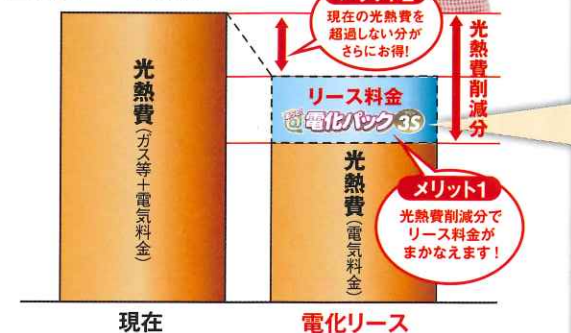

実質負担0円の秘密は 電化住宅にすることで適用される お得な電気料金メニュー!

電化リースでお手軽電化! IHクッキングヒーター + エコキュート

※中国電力の新電気料金メニュー「電化Styleコース」ご加入(契約変更)による光熱費メリット額の範囲内で、リース料金が賄える場合。但し、リース料金に含まれないリース工事範囲以外の工事費用および特殊な給湯器の撤去費用などは、別途お客様のご負担となります。

電化住宅にして、
お得になった光熱費で
リース料金を補えます!

電化リースの考え方

※当グラフはイメージ図です。実際の使用状況により、当グラフと異なる場合がございます。※電化リースとは、当社リース制度「あっと!電化パック プラン3S」にてエコキュートとIHクッキングヒーターをご利用いただくことを表現しています。