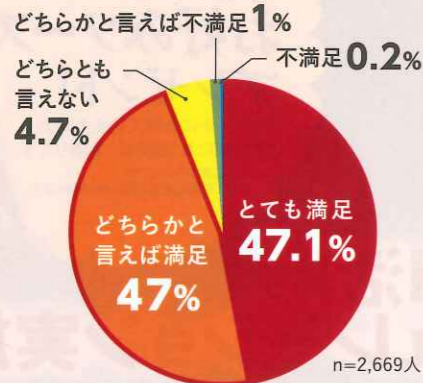

TESLA

Model X

米国EV車市場シェア1位テスラが誇る
妥協のないSUV。

日産リーフ LEAF

ただ走ることに使うだけでなく、家庭への給電や
余った電力を蓄えることができる。

[主催] 中国電力(株) 広島統括セールスセンター

広島市中区竹屋町2-42

TEL.082-545-2182

広島市南区比治山本町16-31 お客さま 駐車場有

年間10万円もおトク!? オール電化でおトクにかしこく暮らそう! 詳しくは中面で!

便利でお得な電化住宅の暮らしを体験しよう!

オール電化でおトクにかしこく暮らそう!

電化住宅にお住まいの方の

満足度約**94%**!

電化住宅は多くの方に支持されています。

電化住宅の満足度は?