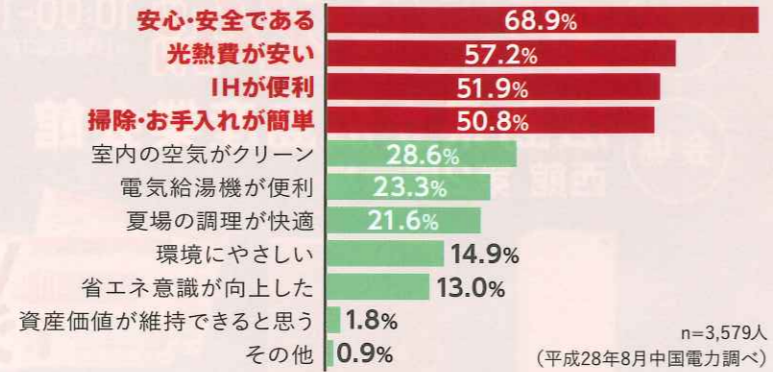

電化住宅に住んで良かったと思う点は?